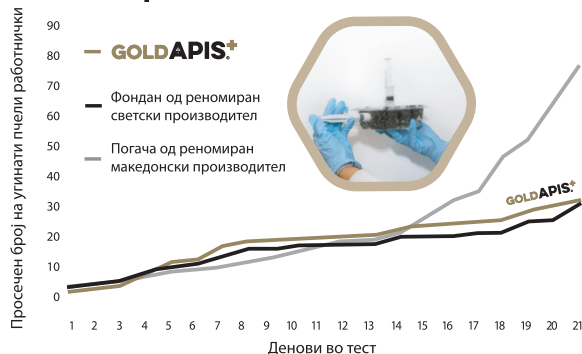

GOLD BRICKS СЕ ГРИЖИ ЗА ПЧЕЛИТЕ

GoldApis+ е производ тестиран на повеќе од 150 пчелни семејства во 6 пчеларници во Македонија*.

Резултатите покажаа во споредба со производите од други производители, пчелните семејства најбрзо и најмногу го консумираат **GoldApis+** фонданот.

Дополнително, при лабораториските истражувања се покажа дека, поради ниското ниво на HMF** и специфичната технологија на производство, физиолошкиот стрес е најнизок кај пчелите хранети со **GoldApis+**.