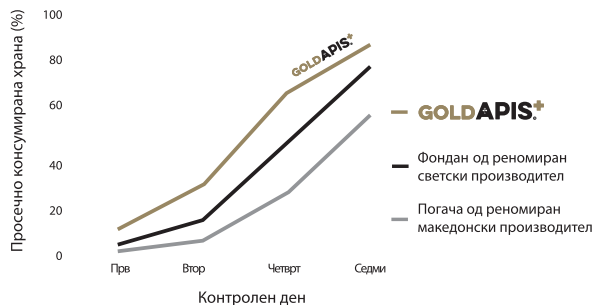

GOLD BRICKS СЕ ГРИЖИ ЗА ПЧЕЛИТЕ

GoldApis+ е производ тестиран на повеќе од 150 пчелни семејства во 6 пчеларници во Македонија*.

Резултатите покажаа во споредба со производите од други производители, пчелните семејства најбрзо и најмногу го консумираат **GoldApis+** фонданот.

Дополнително, при лабораториските истражувања се покажа дека, поради ниското ниво на HMF** и специфичната технологија на производство, физиолошкиот стрес е најнизок кај пчелите хранети со **GoldApis+**.